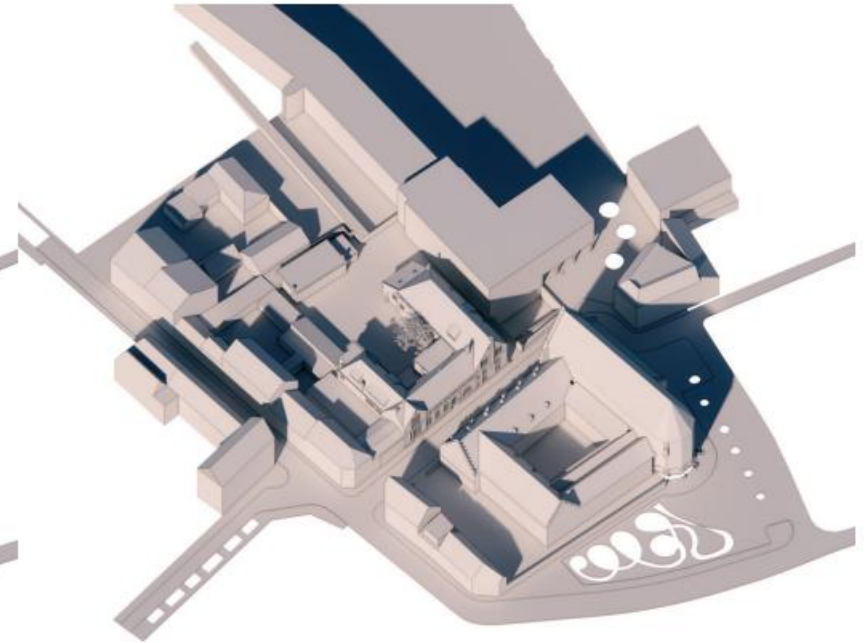

BEZONNINGSSTUDIE KRUISHERENHOTEL

BEZONNINGSSTUDIE

Zonnestudie:
21 Maart/September
09:30h

nieuwe situatie

bestaande situatie

BEZONNINGSSTUDIE

Zonnestudie:
21 Maart/September
10:30h

nieuwe situatie