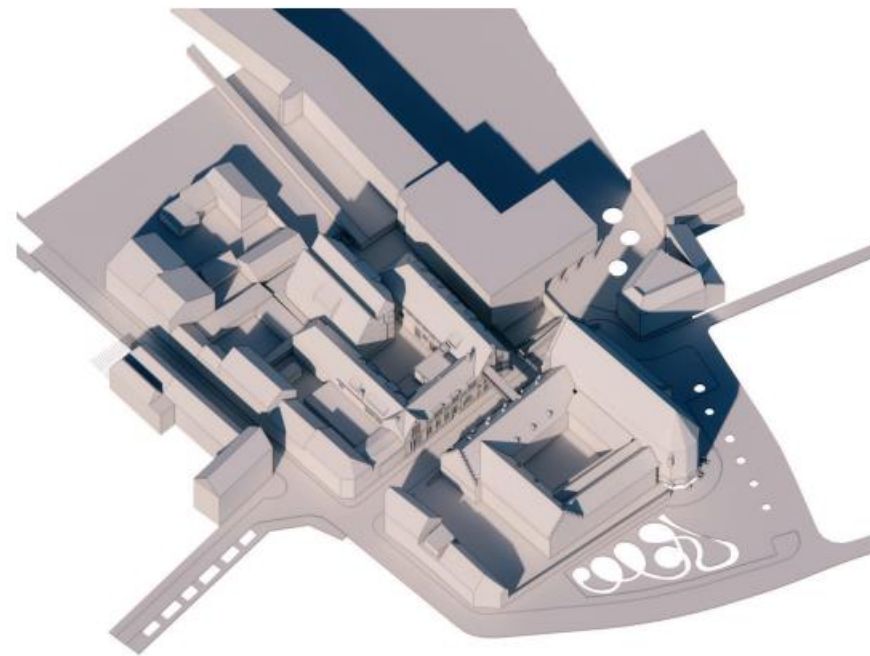

BEZONNINGSSTUDIE KRUISHERENHOTEL

BEZONNINGSSTUDIE

Zonnestudie:
21 Maart/September
09:30h

nieuwe situatie

bestaande situatie

BEZONNINGSSTUDIE

Zonnestudie:
21 Maart/September
10:30h

nieuwe situatie